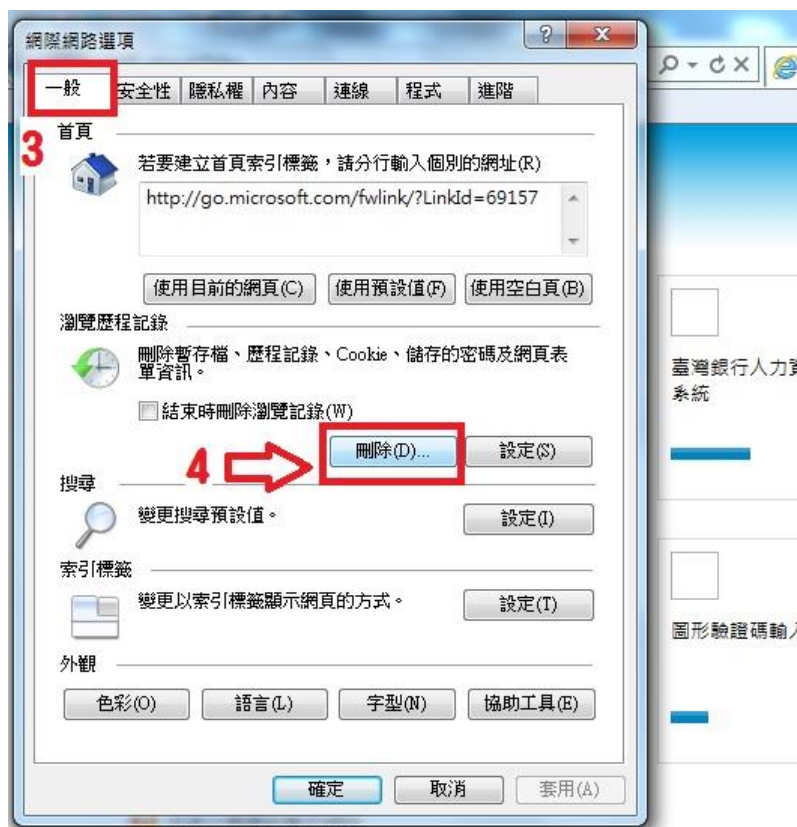

點選「一般」→「瀏覽歷程記錄」的「刪除」按鈕