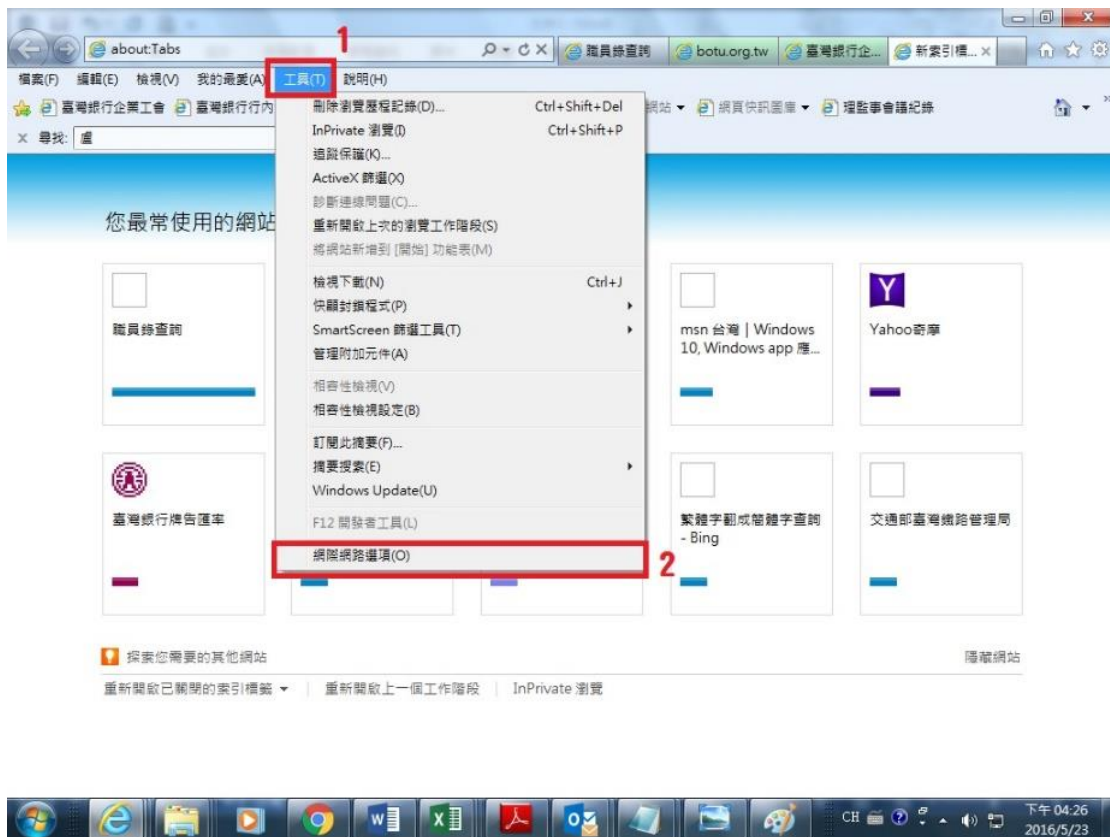

三、清除暫存檔 Cookie

若工會網站畫面異常，請依下列步驟清除暫存檔，並按鍵盤 F5 重新整理頁面
請點選 IE 瀏覽器之功能表列「工具」→「網際網路選項」