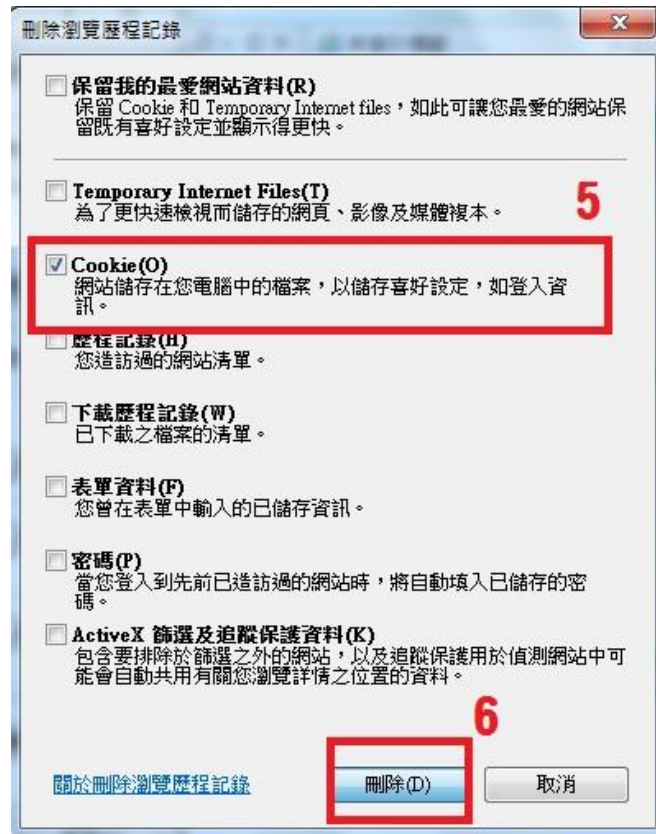

二、會員登入

因本網站同時對外開放，故部份專區為保護會員資料需登入後方能瀏覽。
登入步驟如下所示：

點選左上方的「會員中心」，進入登入頁面。

於右邊「會員登入」輸入帳號及密碼後，點選「登入」。

登入成功後，網頁會自動連結「會員交流討論區」便可隨意瀏覽全站

使用結束可按左上角「登出」或直接關閉網站視窗。

The screenshot shows the homepage of the Bank of Taiwan Labor Union. At the top, a navigation bar contains the text: [登出](#) | [會員中心](#) | [活動花絮](#) | [聯絡我們](#) | [會員交流討論區](#). The [登出](#) link is circled in red. Below the navigation bar is the logo for the Bank of Taiwan Labor Union, which includes a gear icon and the text "臺灣銀行企業工會" and "Bank of Taiwan Labor Union". To the right of the logo, it displays visitor statistics: "總瀏覽：514人 本日：54人 目前上線：4人". A horizontal menu below the logo lists various sections: [首頁](#) (highlighted in yellow), [工會介紹](#), [理事長專區](#), [工會幹部&選舉辦法](#), [會議紀錄](#), [各項勞工法令規章](#), [工會活動訊息](#), and [工會會員專區](#). Below the menu is a "檔案下載" link. The main content area features a large banner with the text "誠懇、信任" and "臺灣銀行企業工會 ~您最好的朋友~". To the right of the banner is a "最新訊息" section with a list of news items: "2016-06-23 【105年5月份", "2014-05-14 新勞資會議實施辦", "2016-06-02 105年5月份理", "2016-06-23 第5屆職業安全衛", and "2016-06-15 「會員慰問辦法」". Below the news section is a "友站連結" section. At the bottom left, the URL "http://www.botu.org.tw/index.php" is visible. At the bottom right, there is a logo for the Taipei City Government and the text "臺北市政府勞動局" and a zoom level of "100%".

三、清除暫存檔 Cookie

若工會網站畫面異常，請依下列步驟清除暫存檔，並按鍵盤 F5 重新整理頁面
請點選 IE 瀏覽器之功能表列「工具」→「網際網路選項」

點選「一般」→「瀏覽歷程記錄」的「刪除」按鈕

勾選「Cookie」後按「刪除」

按下「確定」，即完成清除 Cookie 暫存檔，請重新開啟 IE 瀏覽器

以上畫面是 IE 瀏覽器 9.0 版本的操作步驟，其它版本可參：
<https://support.microsoft.com/zh-tw/kb/278835>